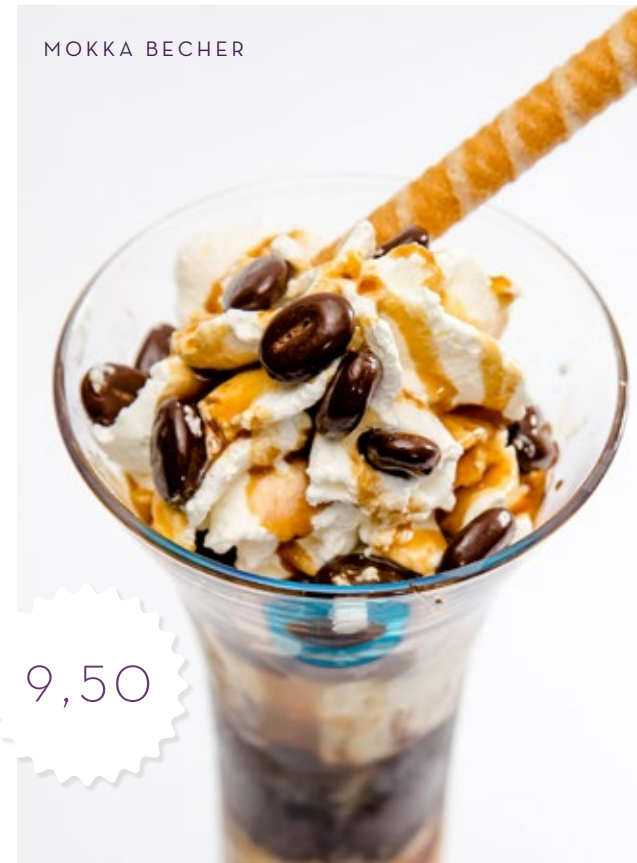

## ... MIT LIKÖR

BANANA CUP

12,00

MOKKA BECHER

9,50

SCHWARZWALDBECHER

10,50

**EIERLIKÖR BECHER** 9,50  
Gemischtes Eis / Eierlikör\* / Sahne,  
Schokoraseln & Soße  
1/2/5